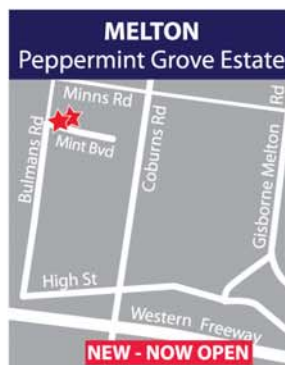

Display Centre Locations

Firenze Road
Greenvale
T 03 9333 6673
F 03 9333 6663
Melway Ref 178 K5

Homes on display:
Entertainer 41.97sq
Palmetto 33.00sq

Springwater Drive
Lara
T 03 5282 1511
F 03 5282 1566
Melway Ref 422 H7

Homes on display:
Atlantic 23.93sq
Clearwater 30.04sq

Mint Boulevard
Melton
T 03 8746 2110
F 03 8746 2138
Melway Ref 336 E & F4

Homes on display:
Lantana 27.94sq
Wellington 22.02sq

Federation Boulevard
Truganina
T 03 8360 7533 • 03 8360 3790
F 03 9369 7799
Melway Ref 203 E8